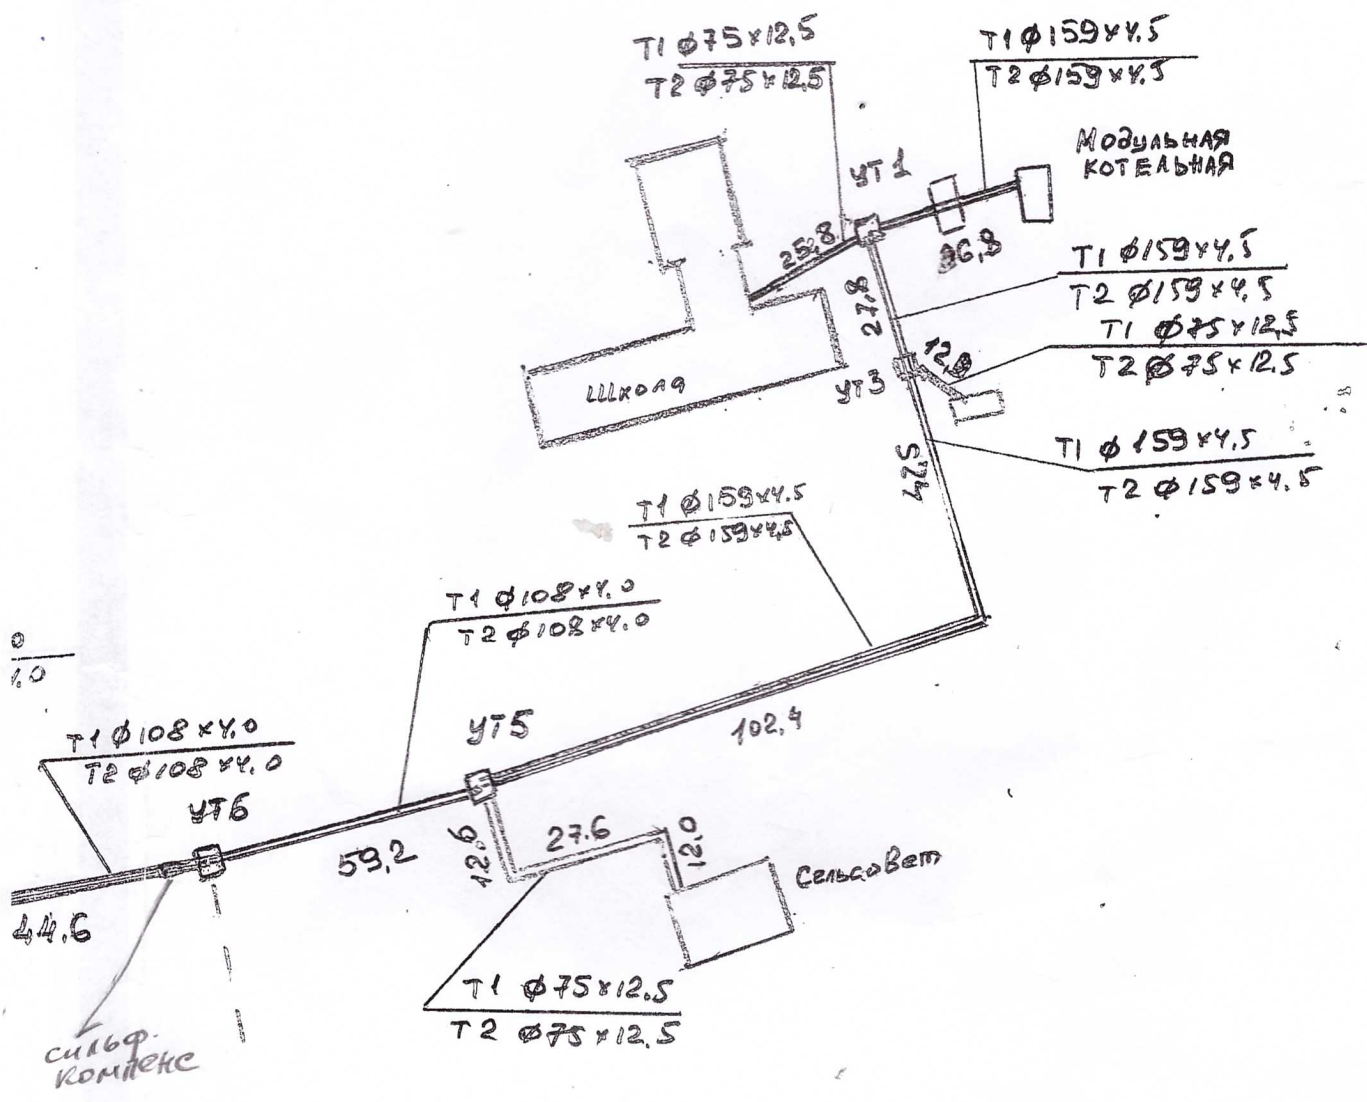

Возвращение трассы
 согласовано
 Общественный Дом
 Директор ИЛПАДБ Лес (А.С. Морозова)
 20.11.2013

ООО «РАССВЕТ»			
Модернизация теплосетей с. Новоклюжи			
Исполнительная			
схема			